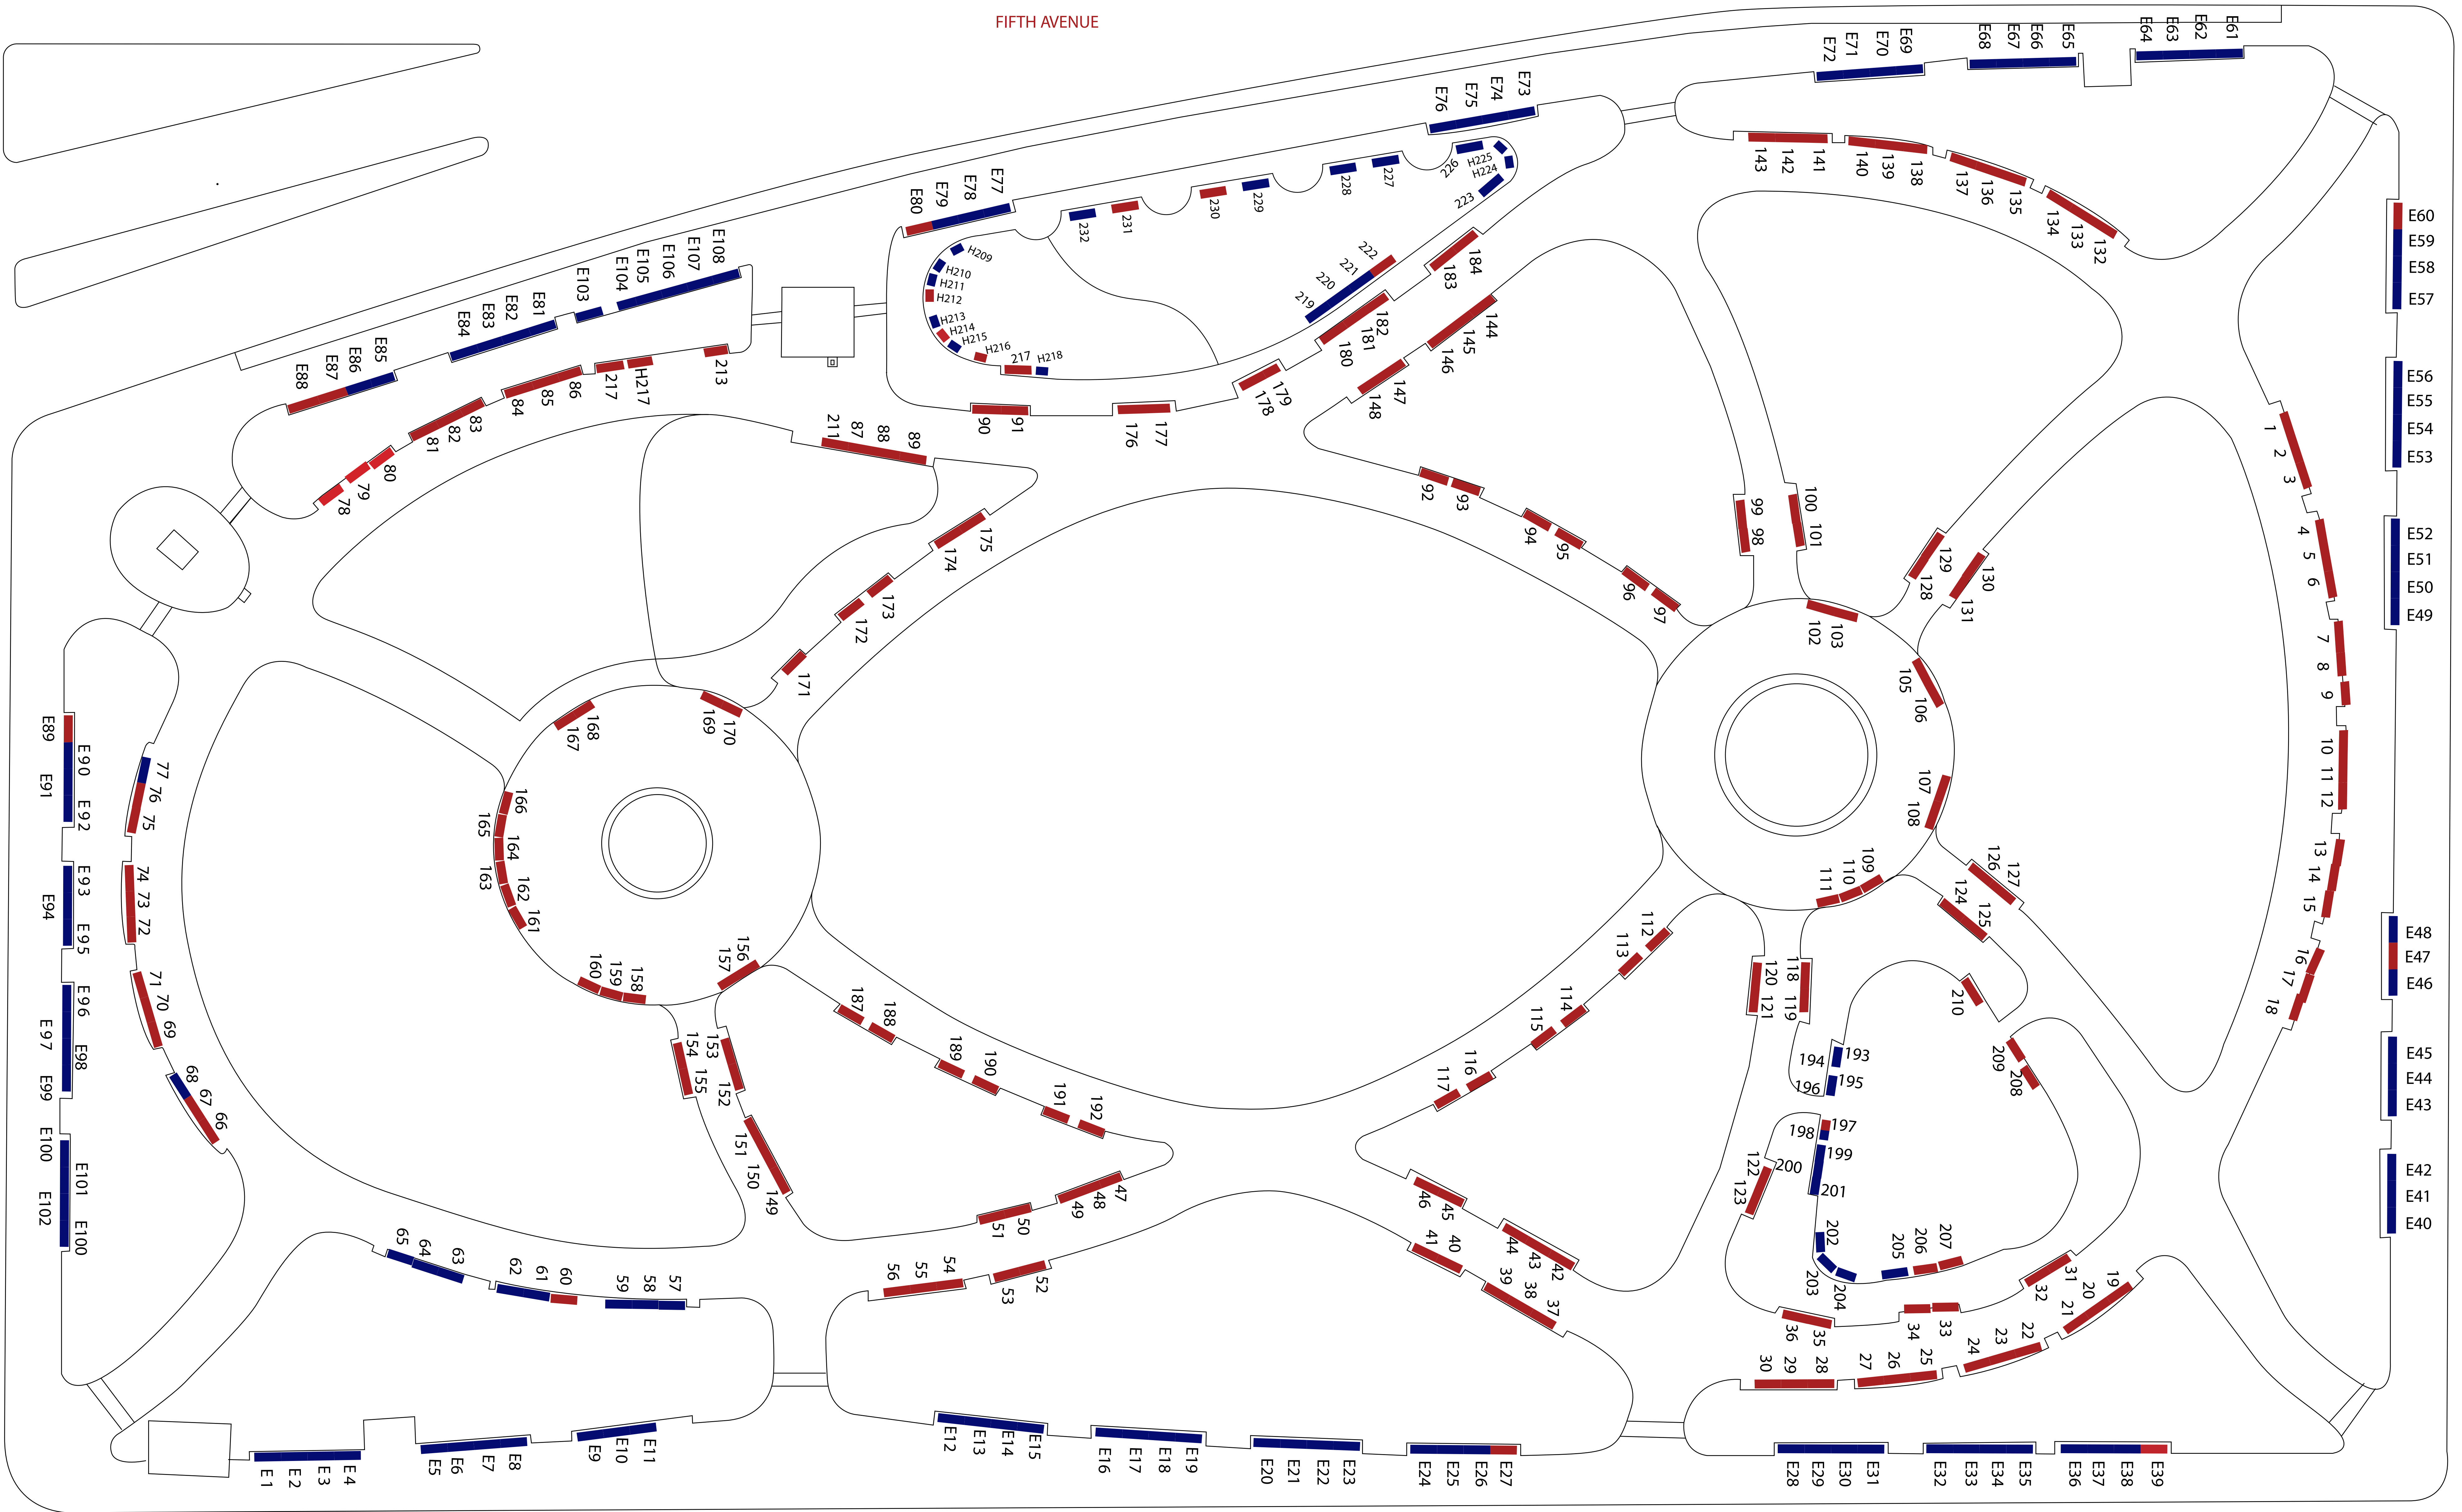

FIFTH AVENUE

MADISON AVENUE

 Available Bench

101 Interior Bench Number

 Sponsored Bench

E101 Exterior Bench Number

 Exit

H101 Half-Size Bench

-  E60
-  E59
-  E58
-  E57
-  E56
-  E55
-  E54
-  E53
-  E52
-  E51
-  E50
-  E49
-  E48
-  E47
-  E46
-  E45
-  E44
-  E43
-  E42
-  E41
-  E40